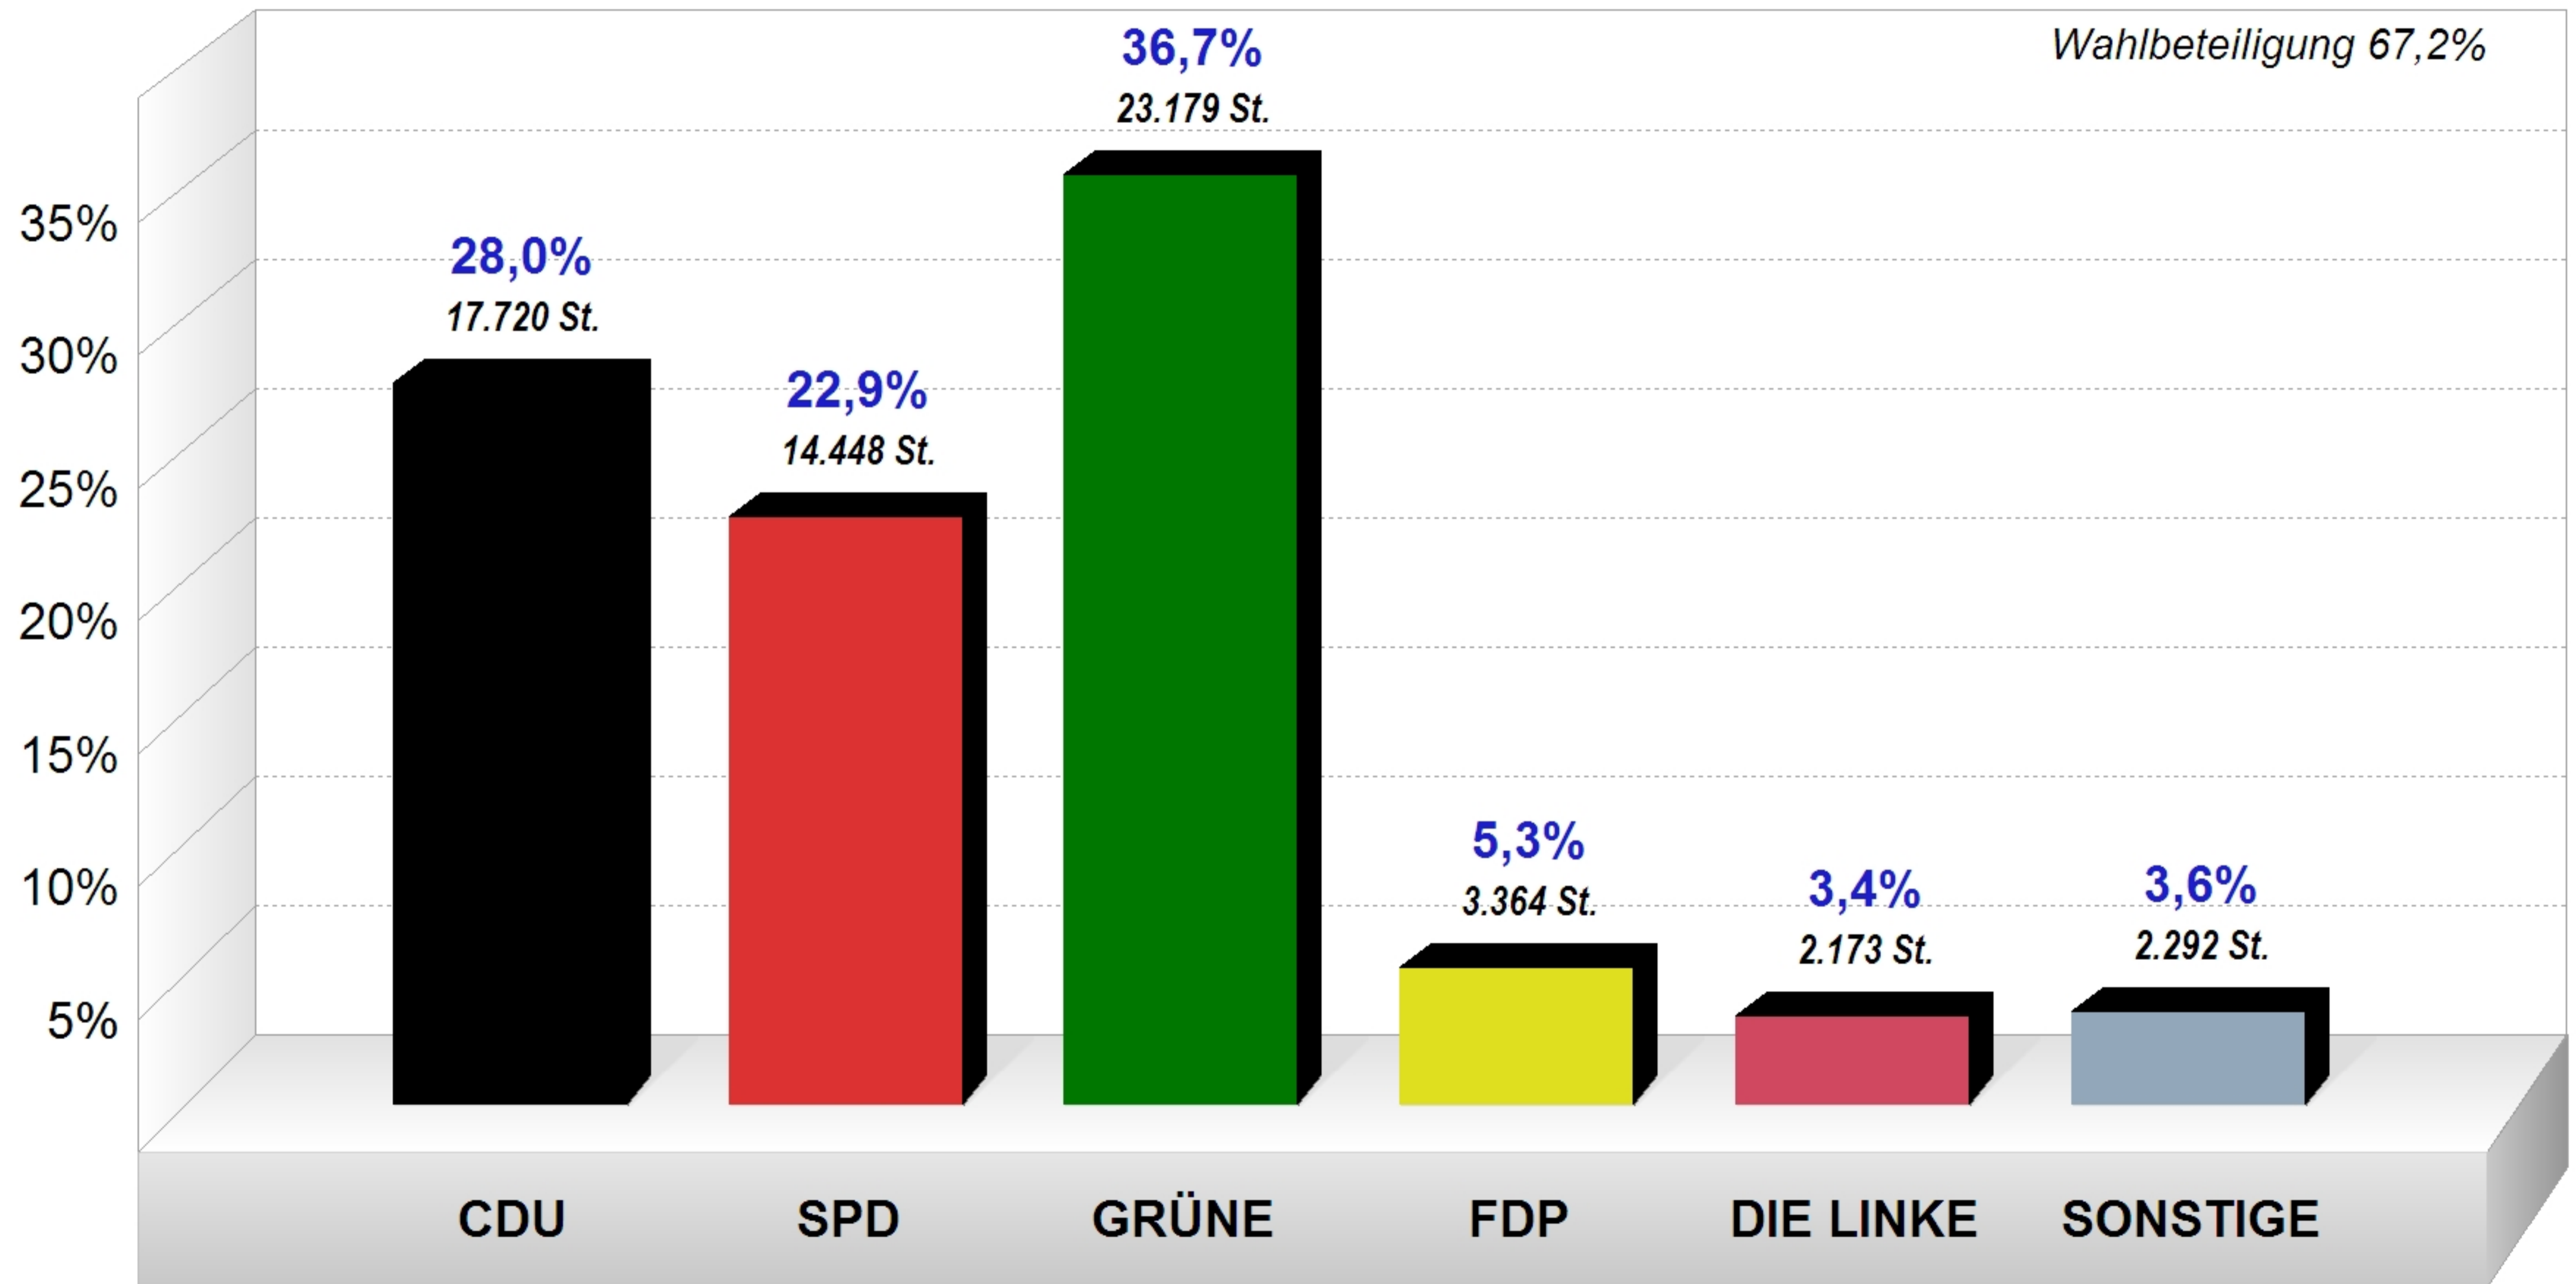

Landtagswahl 27.03.2011  
Endergebnis nach 117 von 117 Wahlbezirken

Landtagswahl 2011  
in Heidelberg

Wahlber. insgesamt	94.856
Wähler/-innen insgesamt	63.705
Ungültige Stimmen	529
Gültige Stimmen	63.176
Wahlbeteiligung	67,2%

	Anteil
● CDU	28,0%
● SPD	22,9%
● GRÜNE	36,7%
● FDP	5,3%
● DIE LINKE	3,4%
● REP	0,6%
● ödp	0,7%
● PIRATEN	2,3%

**Landtagswahl 27.03.2011**  
**Endergebnis nach 117 von 117 Wahlbezirken**  
Stimmenanteile in Prozent (%)

**Landtagswahl 27.03.2011**  
**im Vergleich mit Landtagswahl 26.03.2006**  
**Endergebnis nach 117 von 117 Wahlbezirken**  
Gewinne/Verluste in Prozentpunkten