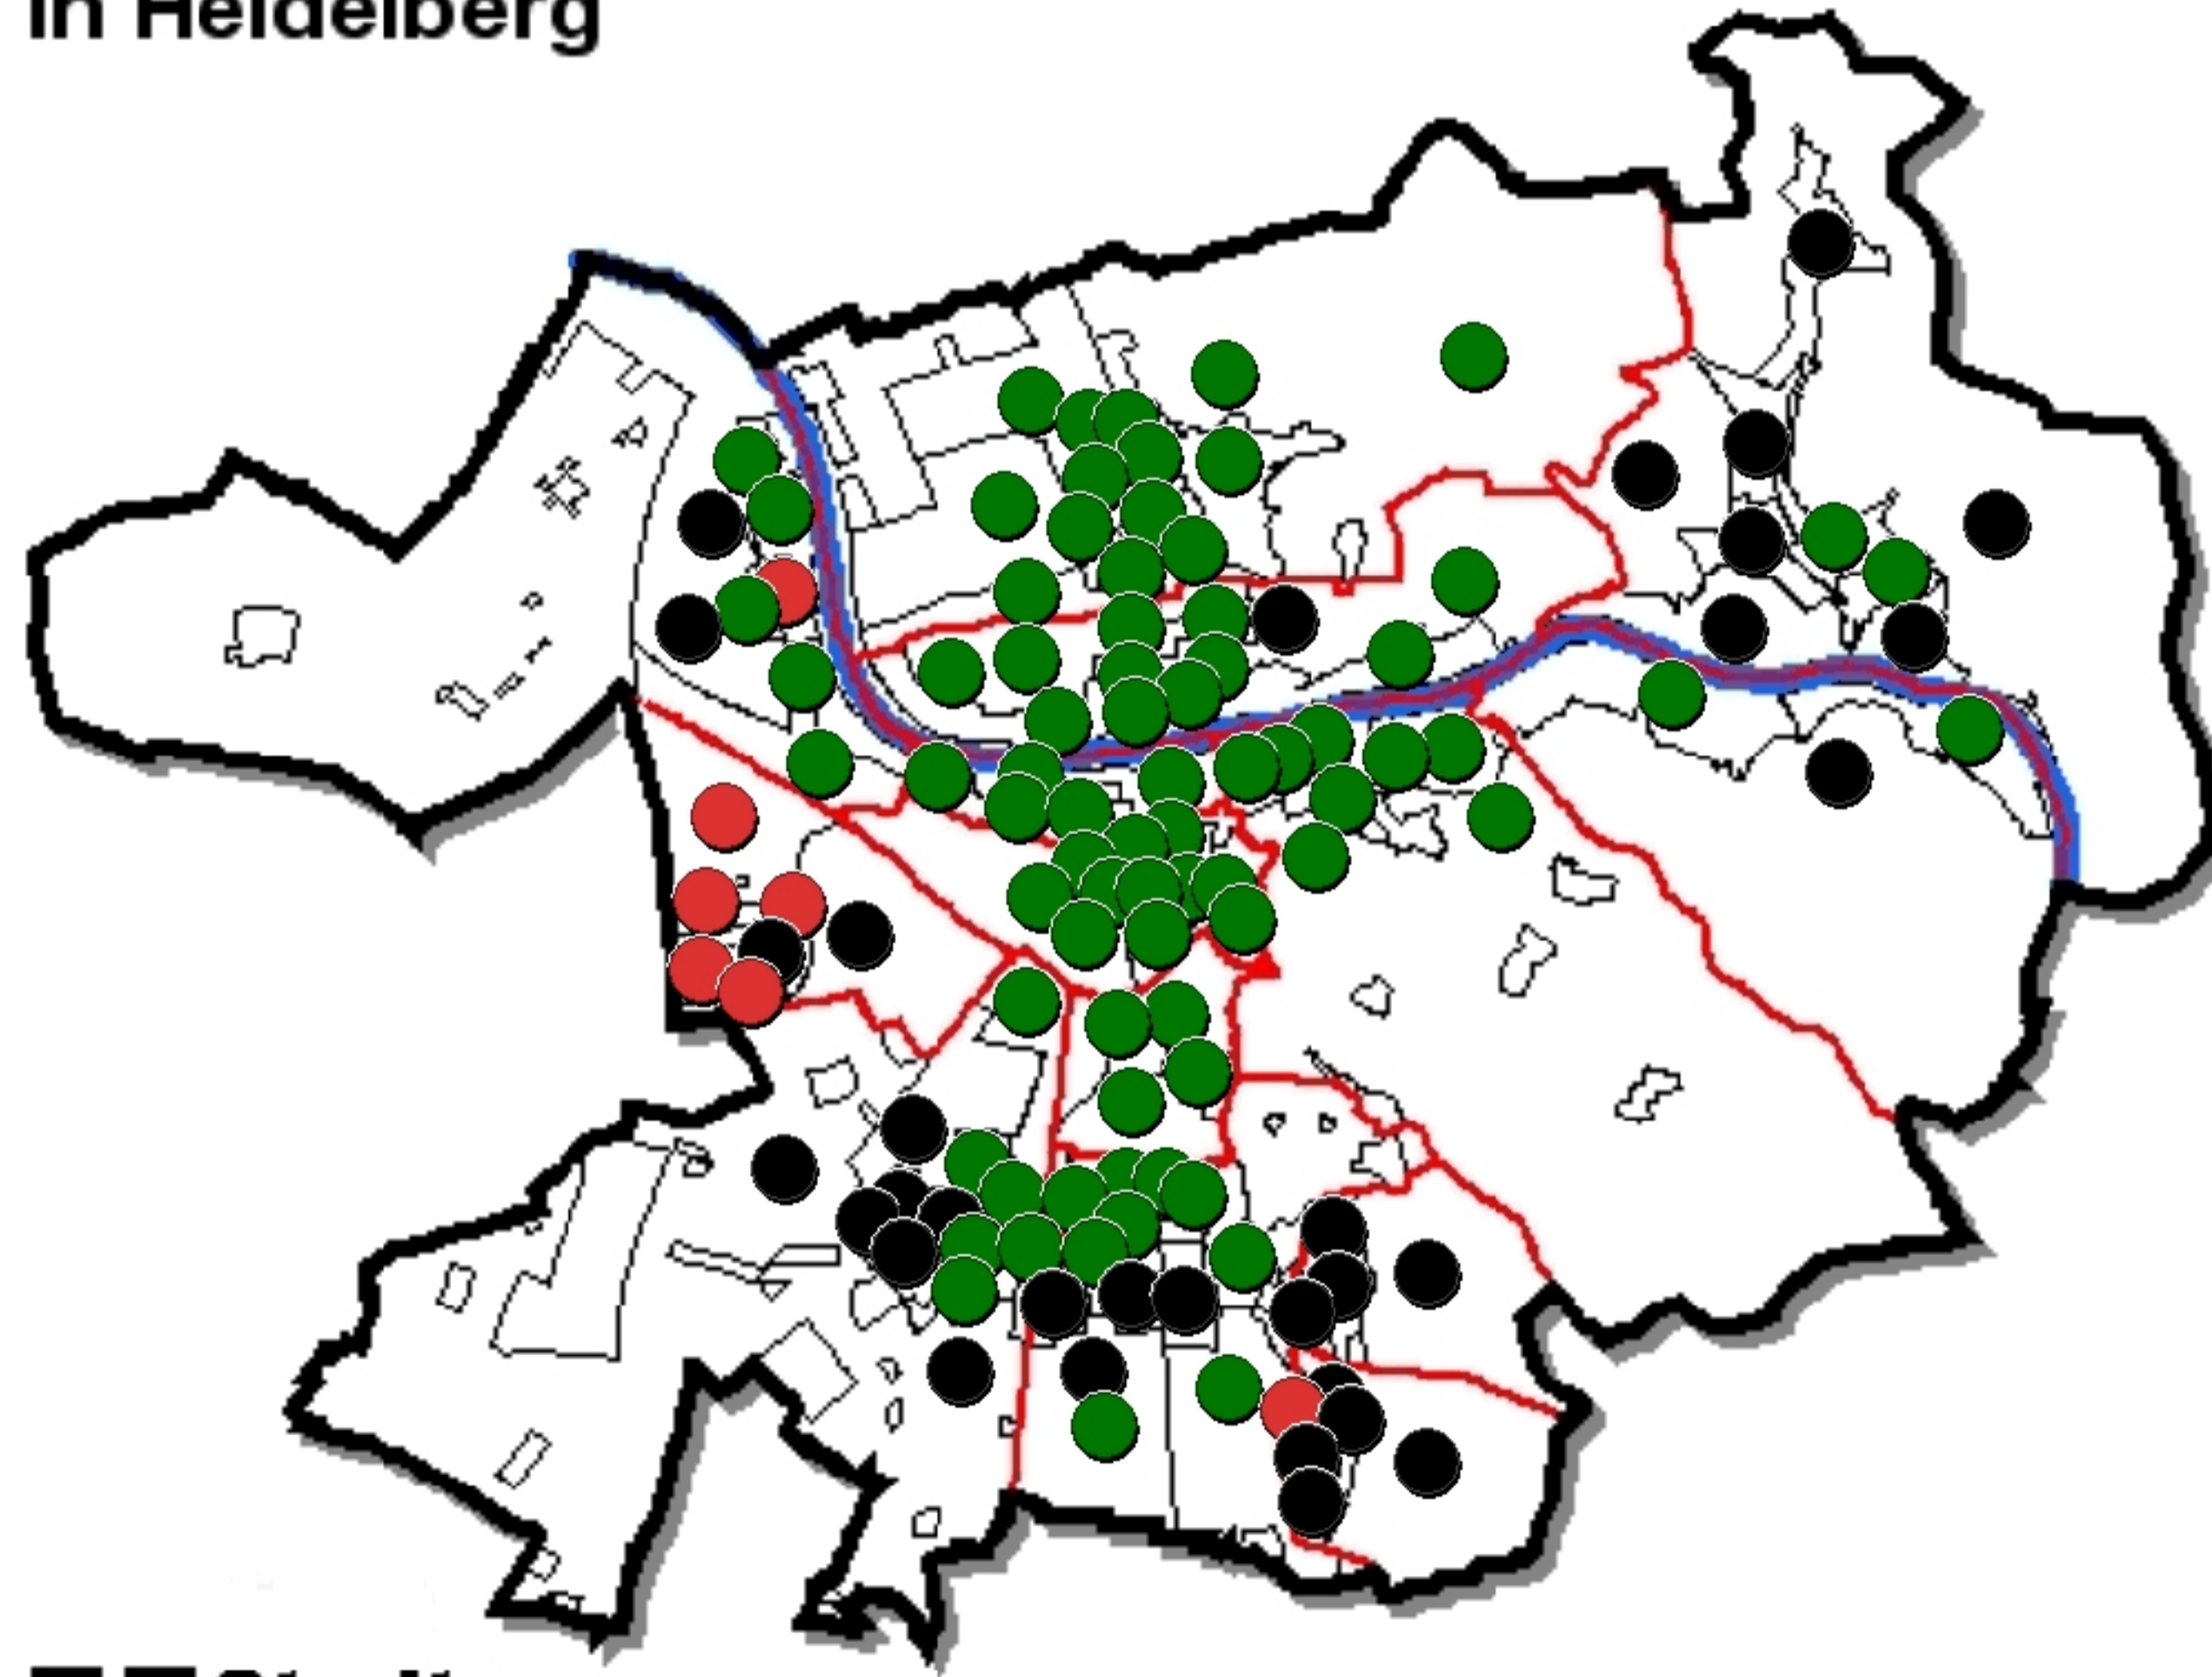

Landtagswahl 27.03.2011  
Endergebnis nach 117 von 117 Wahlbezirken

Landtagswahl 2011  
in Heidelberg

Wahlber. insgesamt	94.856
Wähler/-innen insgesamt	63.705
Ungültige Stimmen	529
Gültige Stimmen	63.176
Wahlbeteiligung	67,2%

	Anteil
● CDU	28,0%
● SPD	22,9%
● GRÜNE	36,7%
● FDP	5,3%
● DIE LINKE	3,4%
● REP	0,6%
● ödp	0,7%
● PIRATEN	2,3%

**Landtagswahl 27.03.2011**  
**Endergebnis nach 117 von 117 Wahlbezirken**  
Stimmenanteile in Prozent (%)

**Landtagswahl 27.03.2011**  
**im Vergleich mit Landtagswahl 26.03.2006**  
**Endergebnis nach 117 von 117 Wahlbezirken**  
Gewinne/Verluste in Prozentpunkten