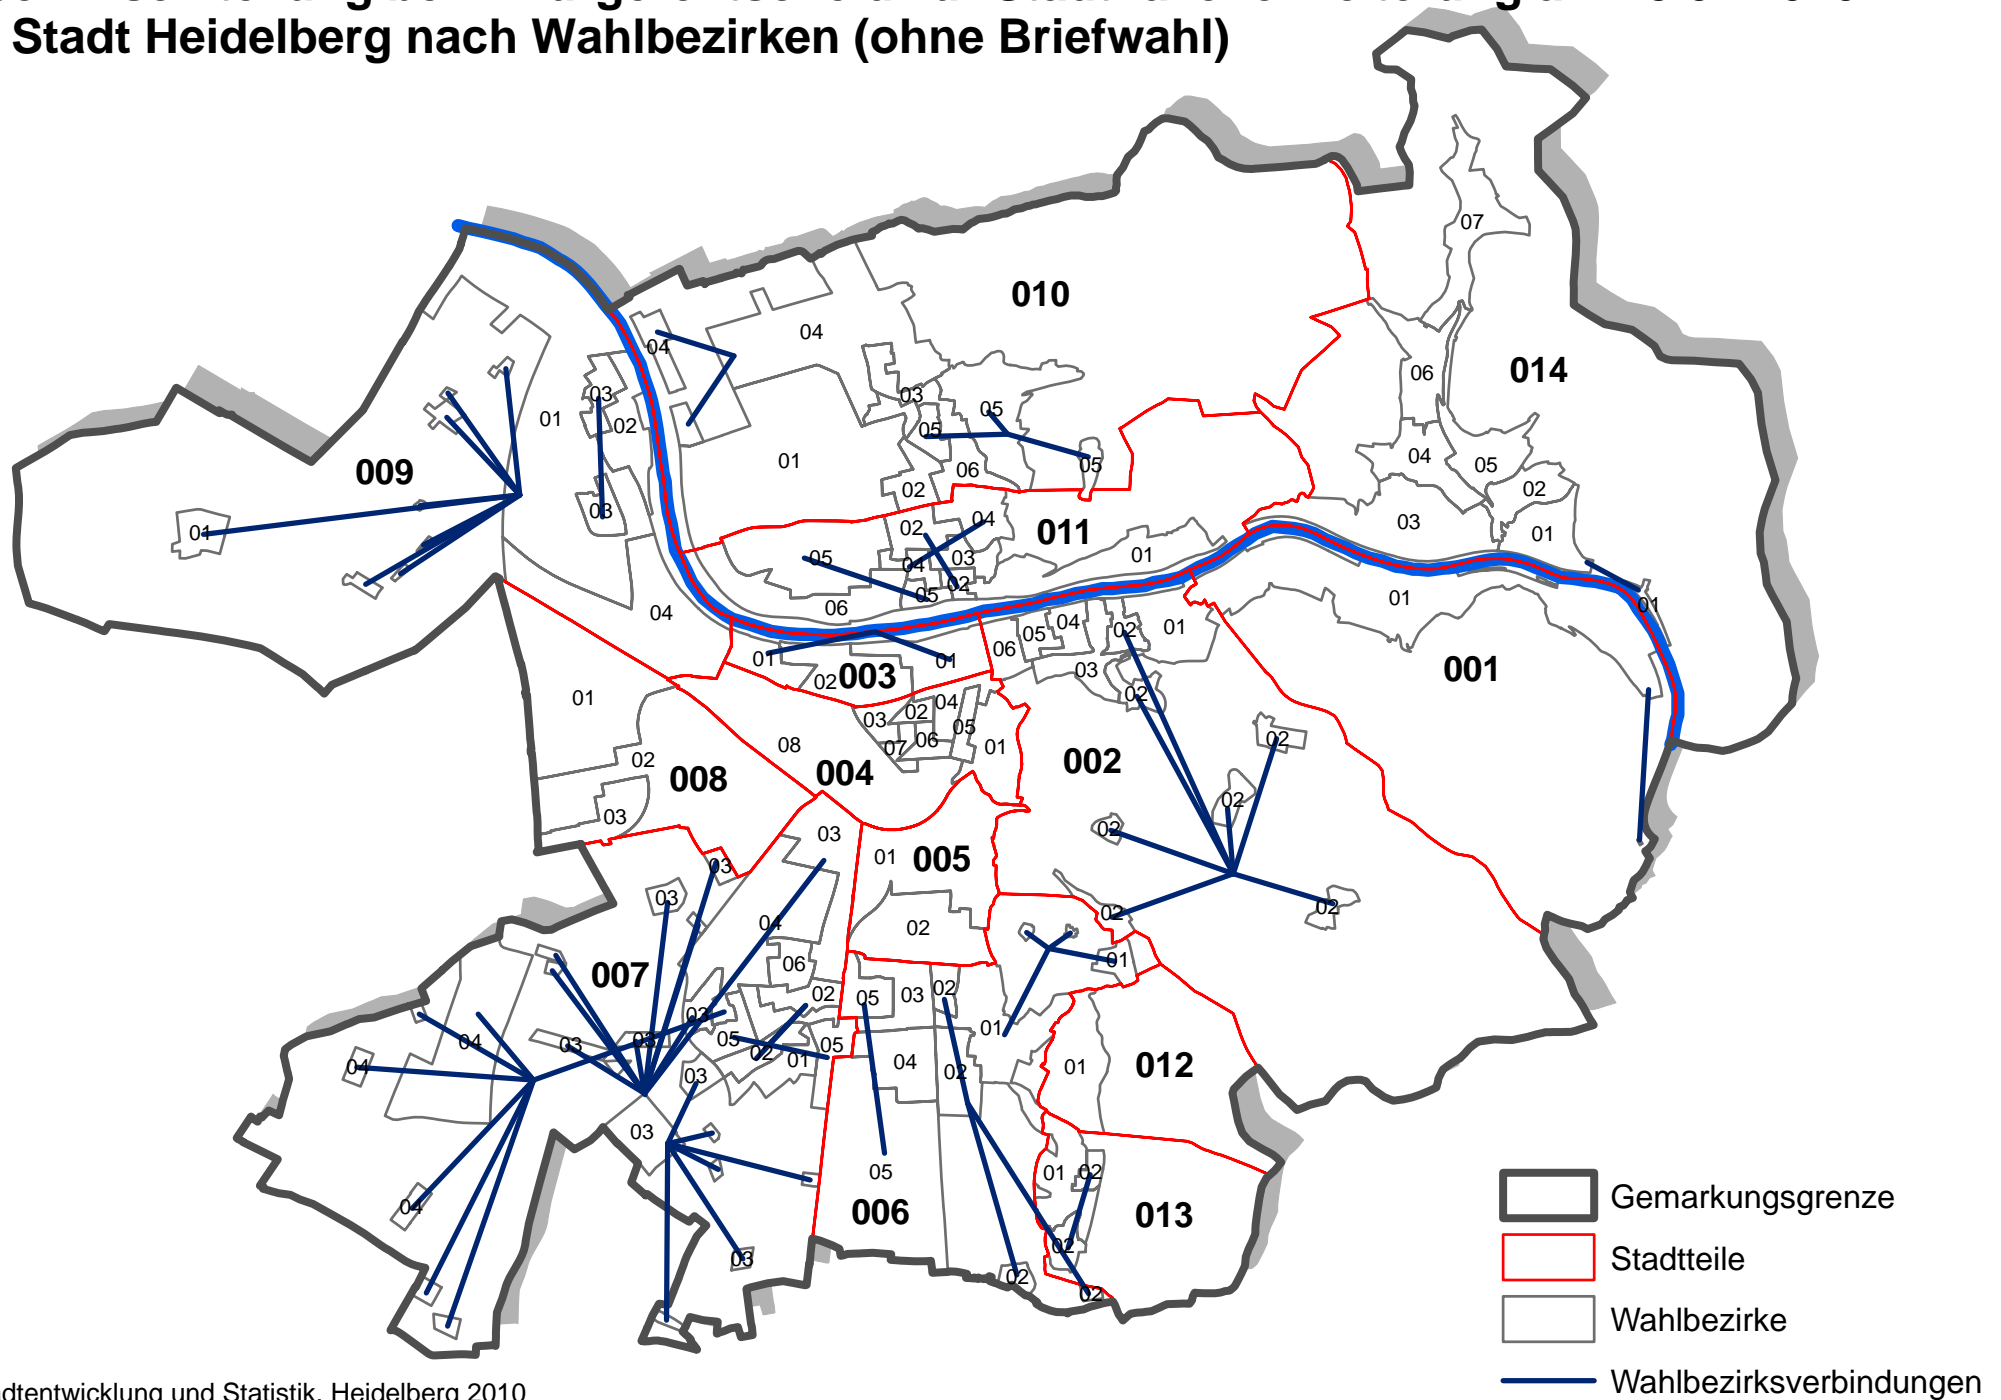

Wahlbezirkseinteilung beim Bürgerentscheid zur Stadthallenerweiterung am 25.07.2010 in der Stadt Heidelberg nach Wahlbezirken (ohne Briefwahl)

Wahlbeteiligung beim Bürgerentscheid zur Stadthallenerweiterung am 25.07.2010 in der Stadt Heidelberg nach Wahlbezirken (ohne Briefwahl)

amtliches Endergebnis

Anteil der Ja-Stimmen beim Bürgerentscheid zur Stadthallenerweiterung am 25.07.2010 in der Stadt Heidelberg nach Wahlbezirken (ohne Briefwahl)

amtliches Endergebnis

Anteil der Nein-Stimmen beim Bürgerentscheid zur Stadthallenerweiterung am 25.07.2010 in der Stadt Heidelberg nach Wahlbezirken (ohne Briefwahl)

amtliches Endergebnis

**Wahlbezirke nach der Antwort mit dem höchsten Stimmenanteil beim
Bürgerentscheid zur Stadthallenerweiterung am 25.07.2010 in der
Stadt Heidelberg nach Wahlbezirken (ohne Briefwahl)**

amtliches Endergebnis

**Wahlbezirke mit dem
höchsten Stimmenanteil**

- JA
- NEIN
- Stimmgleichheit