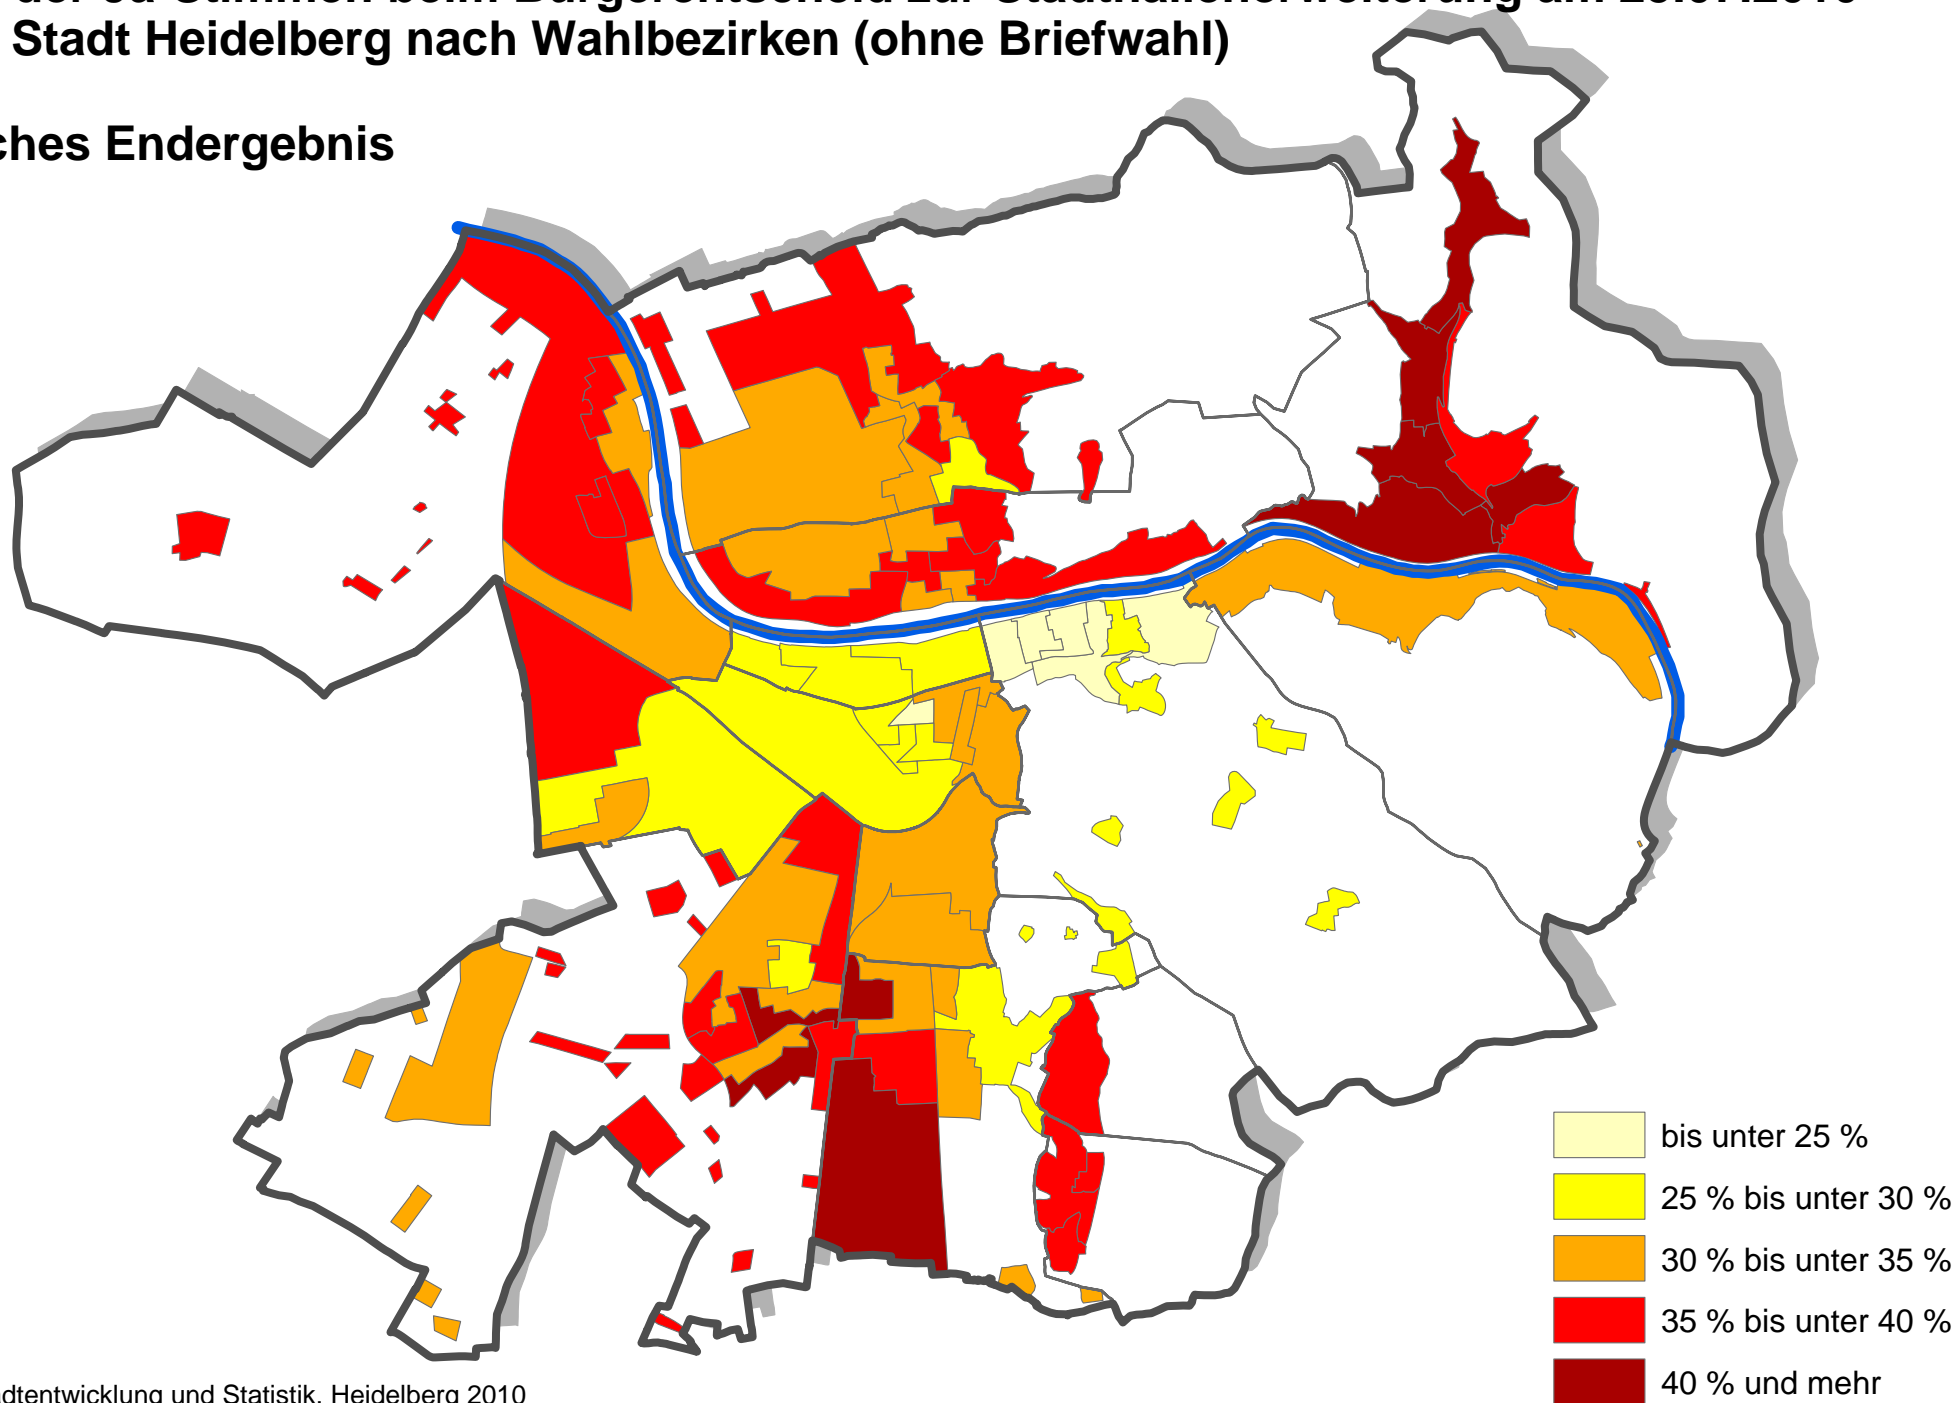

Wahlbezirkseinteilung beim Bürgerentscheid zur Stadthallenerweiterung am 25.07.2010 in der Stadt Heidelberg nach Wahlbezirken (ohne Briefwahl)

Wahlbeteiligung beim Bürgerentscheid zur Stadthallenerweiterung am 25.07.2010 in der Stadt Heidelberg nach Wahlbezirken (ohne Briefwahl)

amtliches Endergebnis

Anteil der Ja-Stimmen beim Bürgerentscheid zur Stadthallenerweiterung am 25.07.2010 in der Stadt Heidelberg nach Wahlbezirken (ohne Briefwahl)

amtliches Endergebnis

Anteil der Nein-Stimmen beim Bürgerentscheid zur Stadthallenerweiterung am 25.07.2010 in der Stadt Heidelberg nach Wahlbezirken (ohne Briefwahl)

amtliches Endergebnis

**Wahlbezirke mit dem
höchsten Stimmenanteil**

- JA
- NEIN
- Stimmgleichheit