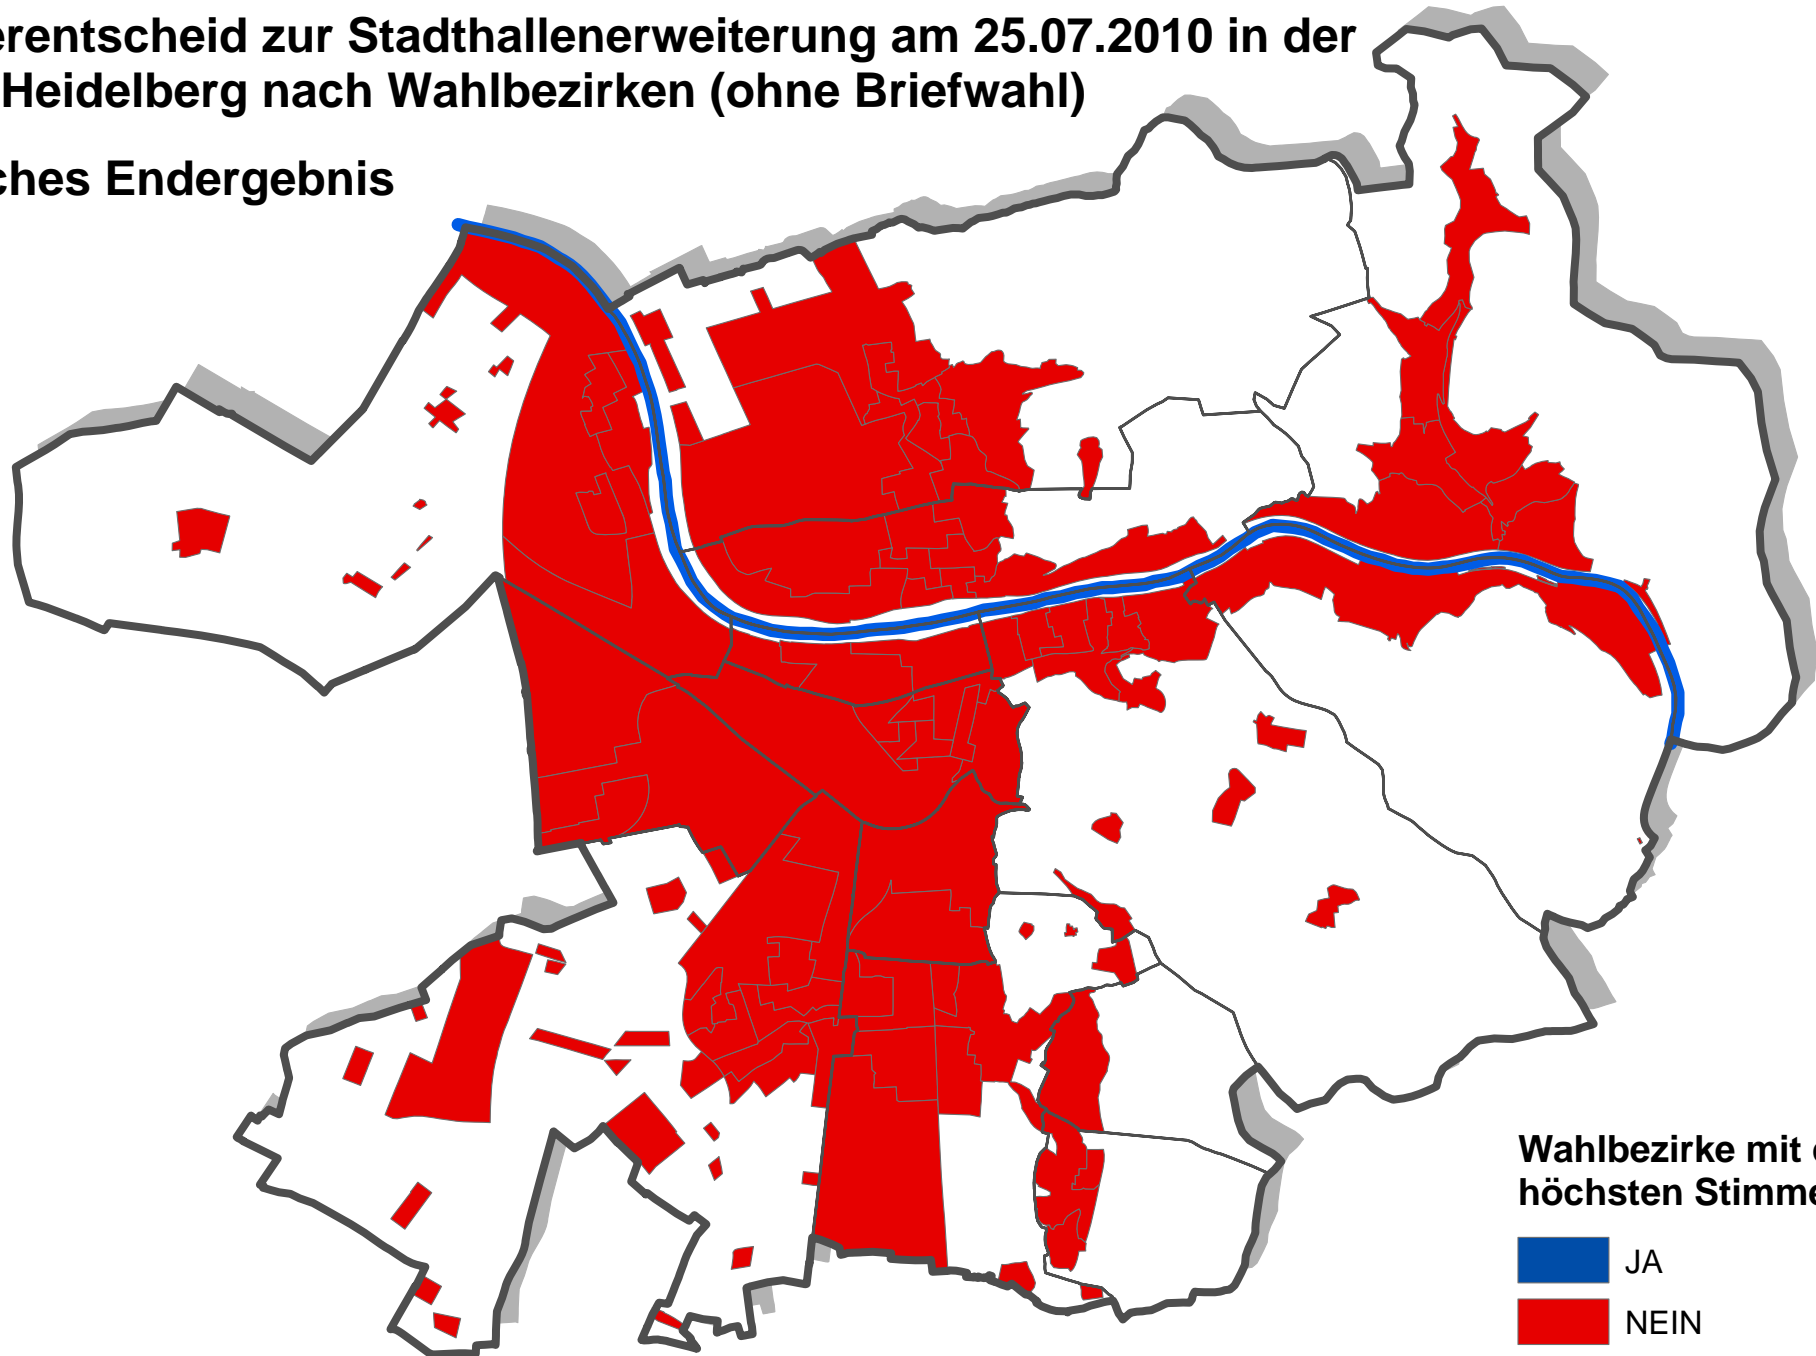

**Wahlbezirke nach der Antwort mit dem höchsten Stimmenanteil beim
Bürgerentscheid zur Stadthallenerweiterung am 25.07.2010 in der
Stadt Heidelberg nach Wahlbezirken (ohne Briefwahl)**

amtliches Endergebnis

**Wahlbezirke mit dem
höchsten Stimmenanteil**

- JA
- NEIN
- Stimmgleichheit