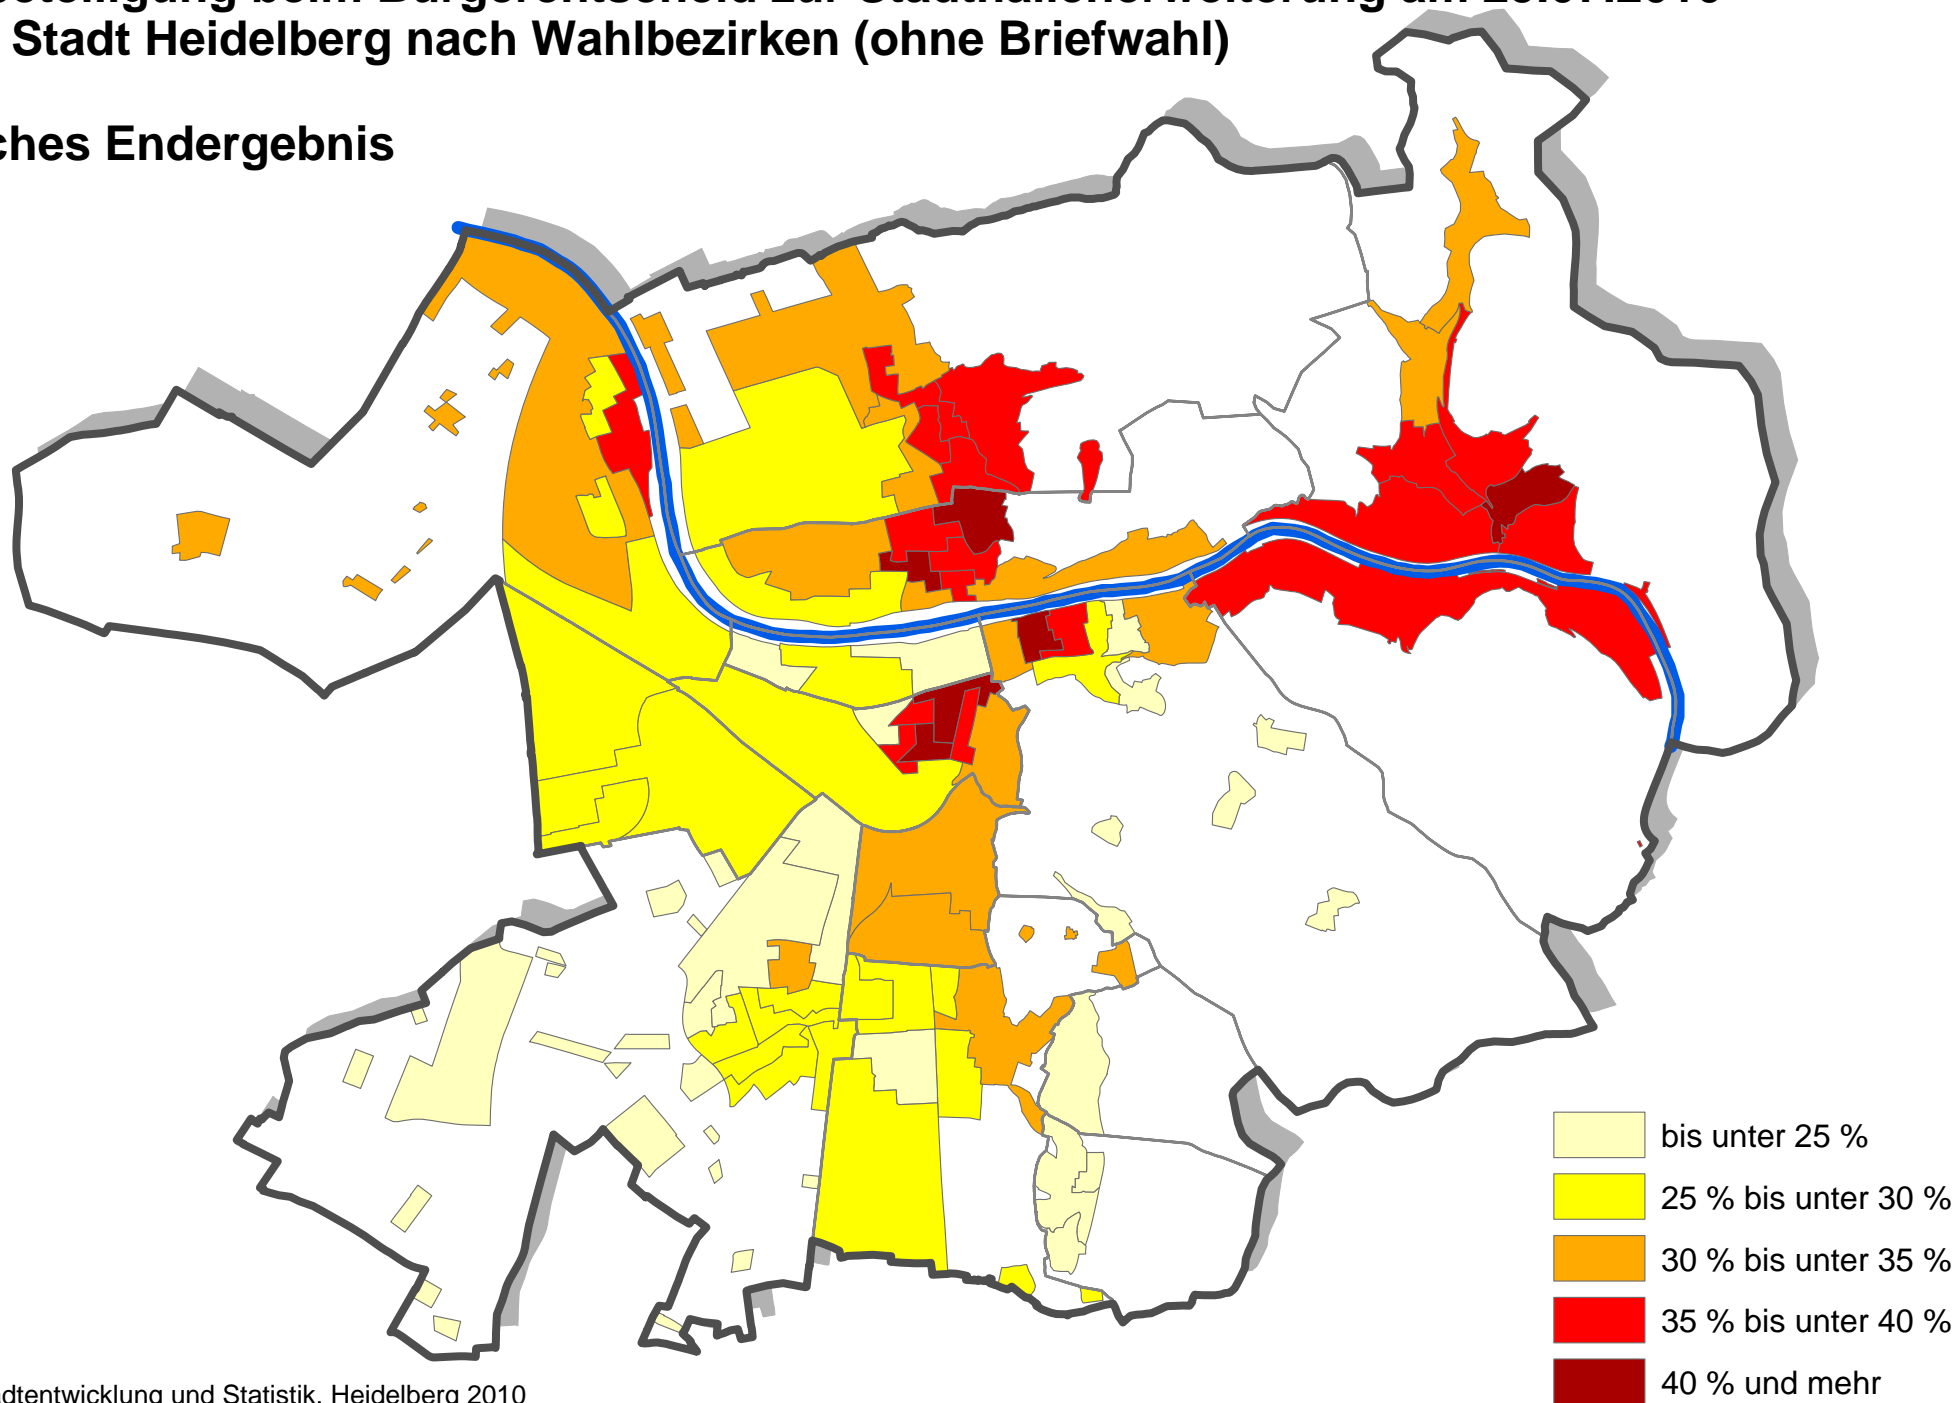

Wahlbezirkseinteilung beim Bürgerentscheid zur Stadthallenerweiterung am 25.07.2010 in der Stadt Heidelberg nach Wahlbezirken (ohne Briefwahl)

Wahlbeteiligung beim Bürgerentscheid zur Stadthallenerweiterung am 25.07.2010 in der Stadt Heidelberg nach Wahlbezirken (ohne Briefwahl)

amtliches Endergebnis

Anteil der Ja-Stimmen beim Bürgerentscheid zur Stadthallenerweiterung am 25.07.2010 in der Stadt Heidelberg nach Wahlbezirken (ohne Briefwahl)

amtliches Endergebnis

Anteil der Nein-Stimmen beim Bürgerentscheid zur Stadthallenerweiterung am 25.07.2010 in der Stadt Heidelberg nach Wahlbezirken (ohne Briefwahl)

amtliches Endergebnis

**Wahlbezirke nach der Antwort mit dem höchsten Stimmenanteil beim
Bürgerentscheid zur Stadthallenerweiterung am 25.07.2010 in der
Stadt Heidelberg nach Wahlbezirken (ohne Briefwahl)**

amtliches Endergebnis

**Wahlbezirke mit dem
höchsten Stimmenanteil**

- JA
- NEIN
- Stimmgleichheit