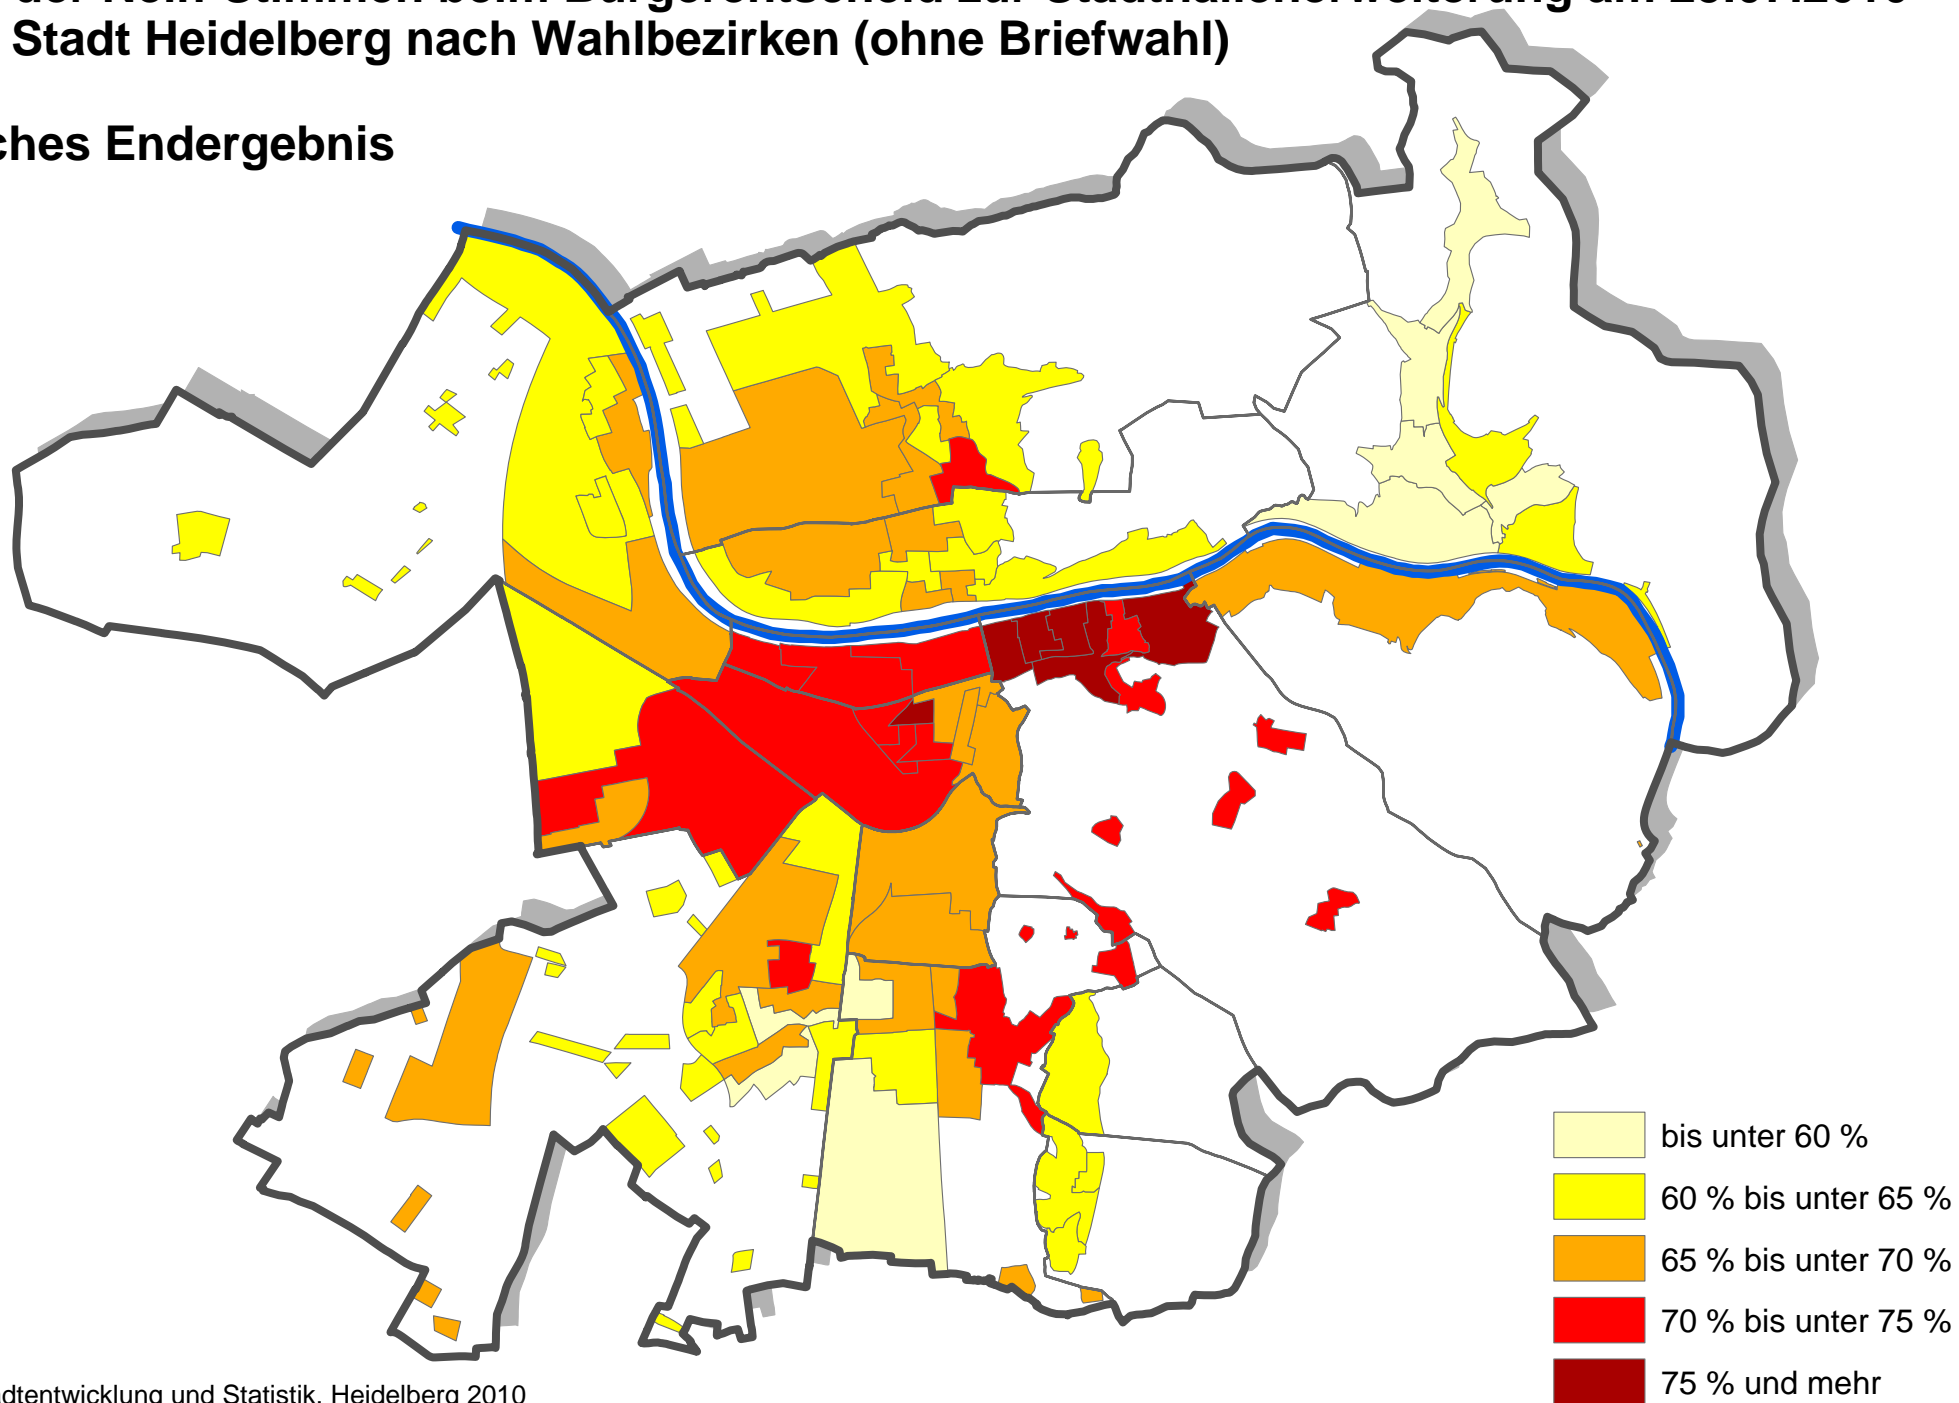

Wahlbezirkseinteilung beim Bürgerentscheid zur Stadthallenerweiterung am 25.07.2010 in der Stadt Heidelberg nach Wahlbezirken (ohne Briefwahl)

Wahlbeteiligung beim Bürgerentscheid zur Stadthallenerweiterung am 25.07.2010 in der Stadt Heidelberg nach Wahlbezirken (ohne Briefwahl)

amtliches Endergebnis

Anteil der Ja-Stimmen beim Bürgerentscheid zur Stadthallenerweiterung am 25.07.2010 in der Stadt Heidelberg nach Wahlbezirken (ohne Briefwahl)

amtliches Endergebnis

Anteil der Nein-Stimmen beim Bürgerentscheid zur Stadthallenerweiterung am 25.07.2010 in der Stadt Heidelberg nach Wahlbezirken (ohne Briefwahl)

amtliches Endergebnis

**Wahlbezirke nach der Antwort mit dem höchsten Stimmenanteil beim
Bürgerentscheid zur Stadthallenerweiterung am 25.07.2010 in der
Stadt Heidelberg nach Wahlbezirken (ohne Briefwahl)**

amtliches Endergebnis

**Wahlbezirke mit dem
höchsten Stimmenanteil**

- JA
- NEIN
- Stimmgleichheit